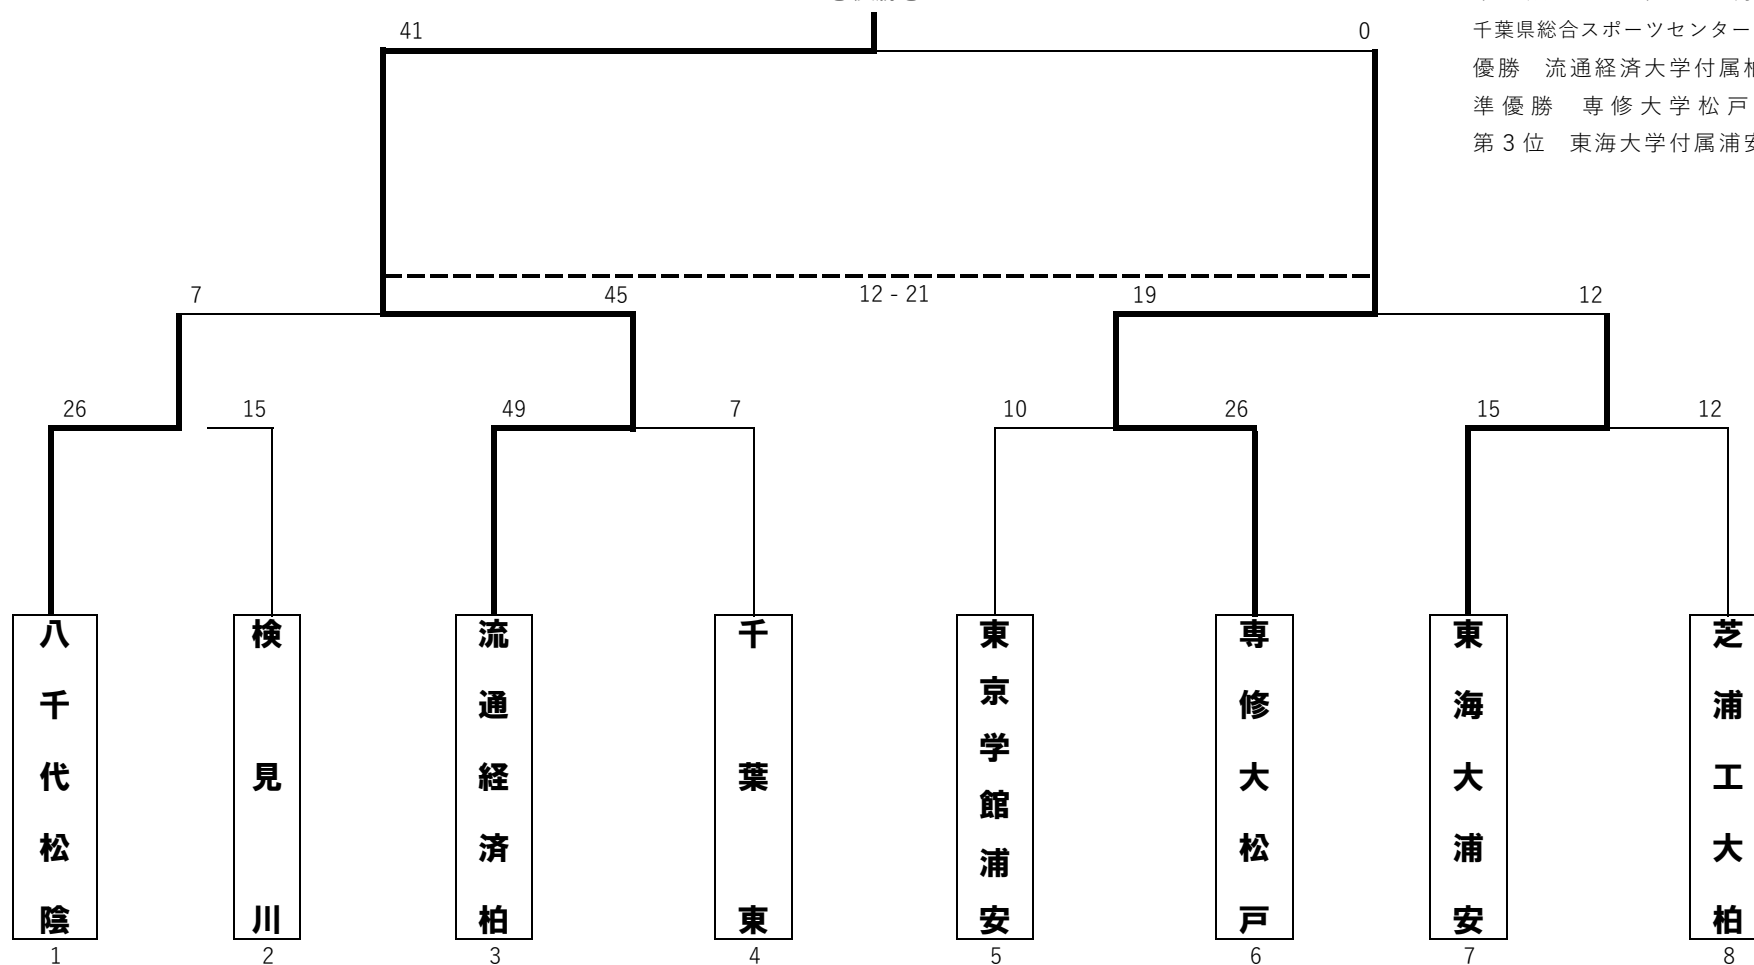

令和5年度 第10回全国高等学校7人制ラグビーフットボール大会千葉県予選 1次予選トーナメント

24チームでの1次予選

A～Eには関東予選ベスト8（関東大会出場校を除く）を抽選でいれる。その他はフリー抽選

1試合7分ハーフ(サイドチェンジ1分)

平成35年6月17日
千葉県総合スポーツセンター ラグビー場

- ①10:00
- ②10:20
- ③10:40
- ④11:00
- ⑤11:20
- ⑥11:40
- ⑦12:00
- ⑧12:20
- ⑨12:40

- ⑩13:00
- ⑪13:20
- ⑫13:40
- ⑬14:00

- A 天台Aグラウンド
- B 天台Bグラウンド

令和5年度 第10回全国高等学校7人制ラグビーフットボール大会千葉県予選 2次予選トーナメント

🏆優勝🏆

平成 35 年 6 月 18 日

千葉県総合スポーツセンター ラグビー場

優勝 流通経済大学付属柏高等学校

準優勝 専修大学松戸高等学校

第3位 東海大学付属浦安高等学校

八
千
代
松
陰

1

検
見
川

2

流
通
経
済
柏

3

千
葉
東