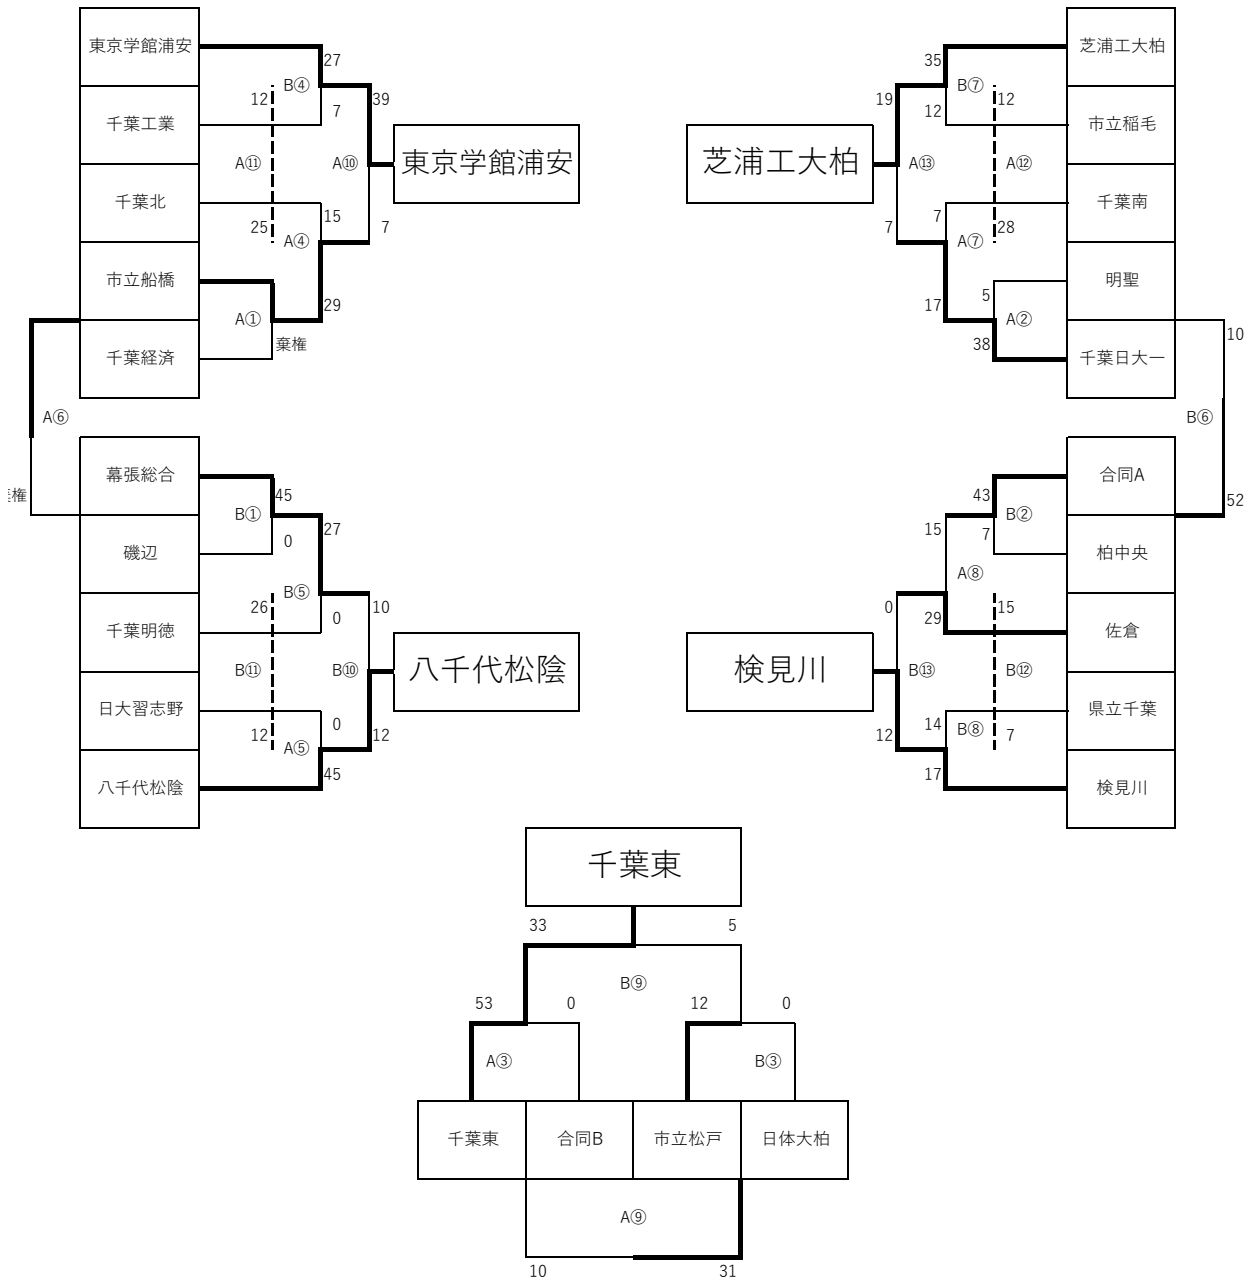

令和5年度 第10回全国高等学校7人制ラグビーフットボール大会千葉県予選 1次予選トーナメント

24チームでの1次予選

A～Eには関東予選ベスト8（関東大会出場校を除く）を抽選でいれる。その他はフリー抽選

1試合7分ハーフ(サイドチェンジ1分)

平成35年6月17日
千葉県総合スポーツセンター ラグビー場

- ①10:00
- ②10:20
- ③10:40
- ④11:00
- ⑤11:20
- ⑥11:40
- ⑦12:00
- ⑧12:20
- ⑨12:40

- ⑩13:00
- ⑪13:20
- ⑫13:40
- ⑬14:00

- A 天台Aグラウンド
- B 天台Bグラウンド

令和5年度 第10回全国高等学校7人制ラグビーフットボール大会千葉県予選 2次予選トーナメント

🏆優勝🏆

平成 35 年 6 月 18 日

千葉県総合スポーツセンター ラグビー場

優勝 流通経済大学付属柏高等学校

準優勝 専修大学松戸高等学校

第3位 東海大学付属浦安高等学校

八
千
代
松
陰

1

検
見
川

2

流
通
経
済
柏

3

千
葉
東

4

東
京
学
館
浦
安

5

専
修
大
松
戸

6

東
海
大
浦
安

7

芝
浦
工
大
柏